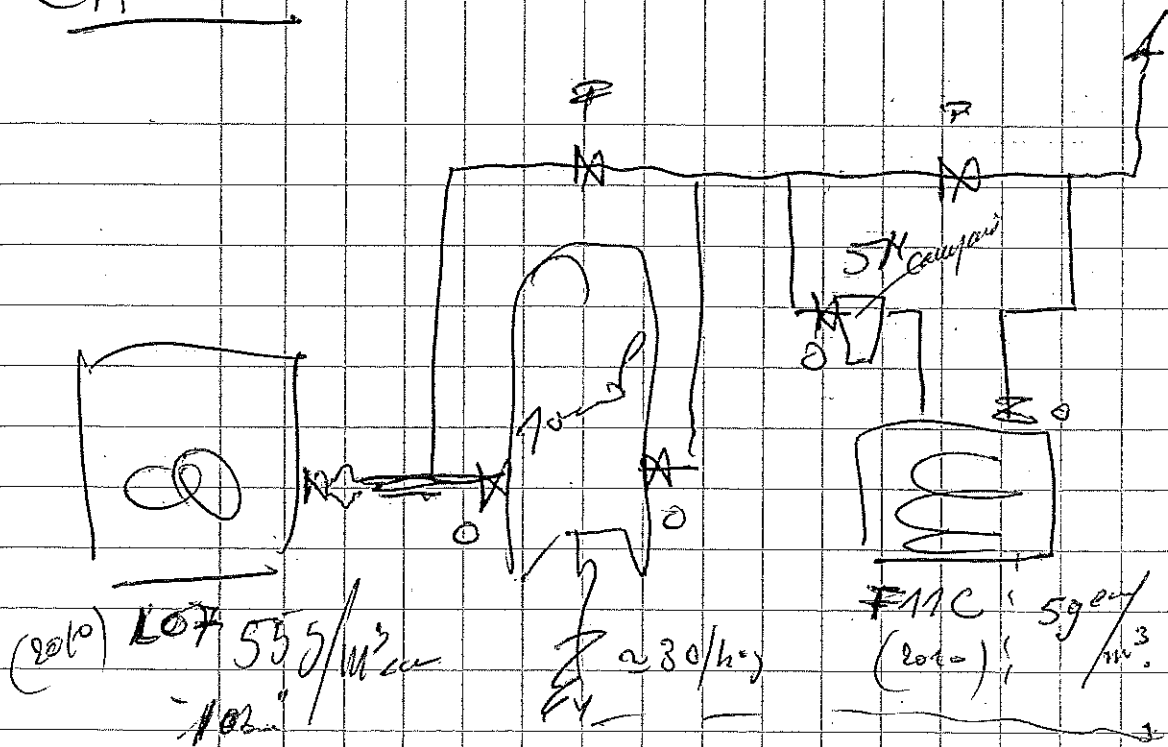

# CAPAC

+ C 3 mudiq / 100 A-9  
+ Vent 3 / 100 A-9  
ok comp.

+ 1 range 10,5 km  
ca 1/2'  
+ 1 unit

+ 2 PCC  
+ 100 3T

? ~~Vent 3~~ | di 23-AM

+ 1 Pict Mangin  
+ Vana 1 1/4 5T 1,5 km