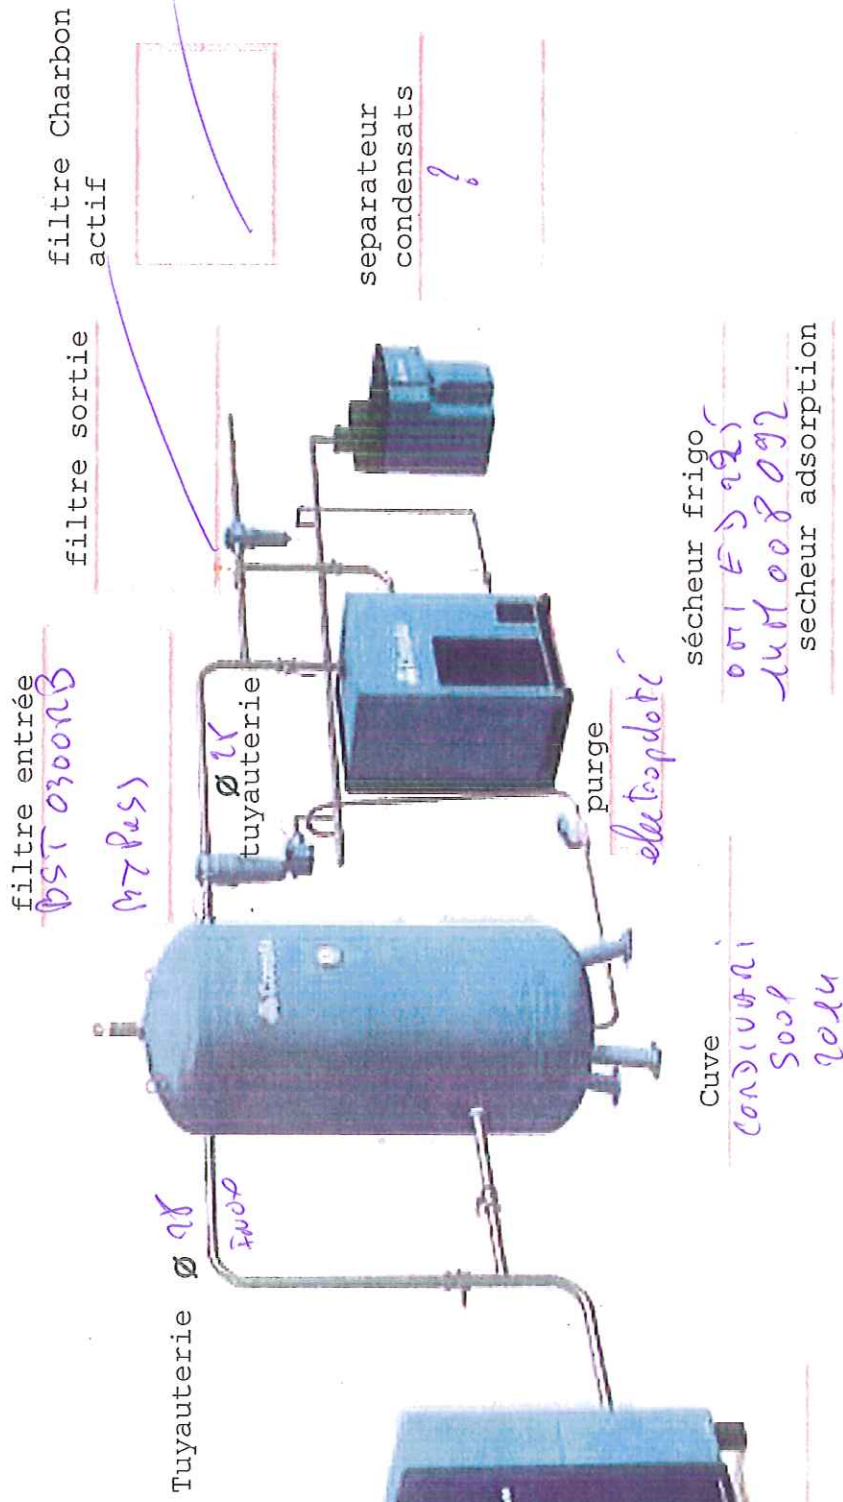

CLIENT: NEBON

LOCAL N°:

ADRESSE:

filtre Charbon actif

filtre sortie

filtre entrée  
BST 0300NB  
12 Pas

Tuyauterie Ø 18

tuyauterie Ø 18

separateur condensats

purge  
electrodote

sécheur frigo  
001 E D 125  
LHM 008092  
sécheur adsorption

Cuve  
CONDENSATI  
SOUP  
10LH

Compresseur  
L15R  
CD 10016180001  
1.5R