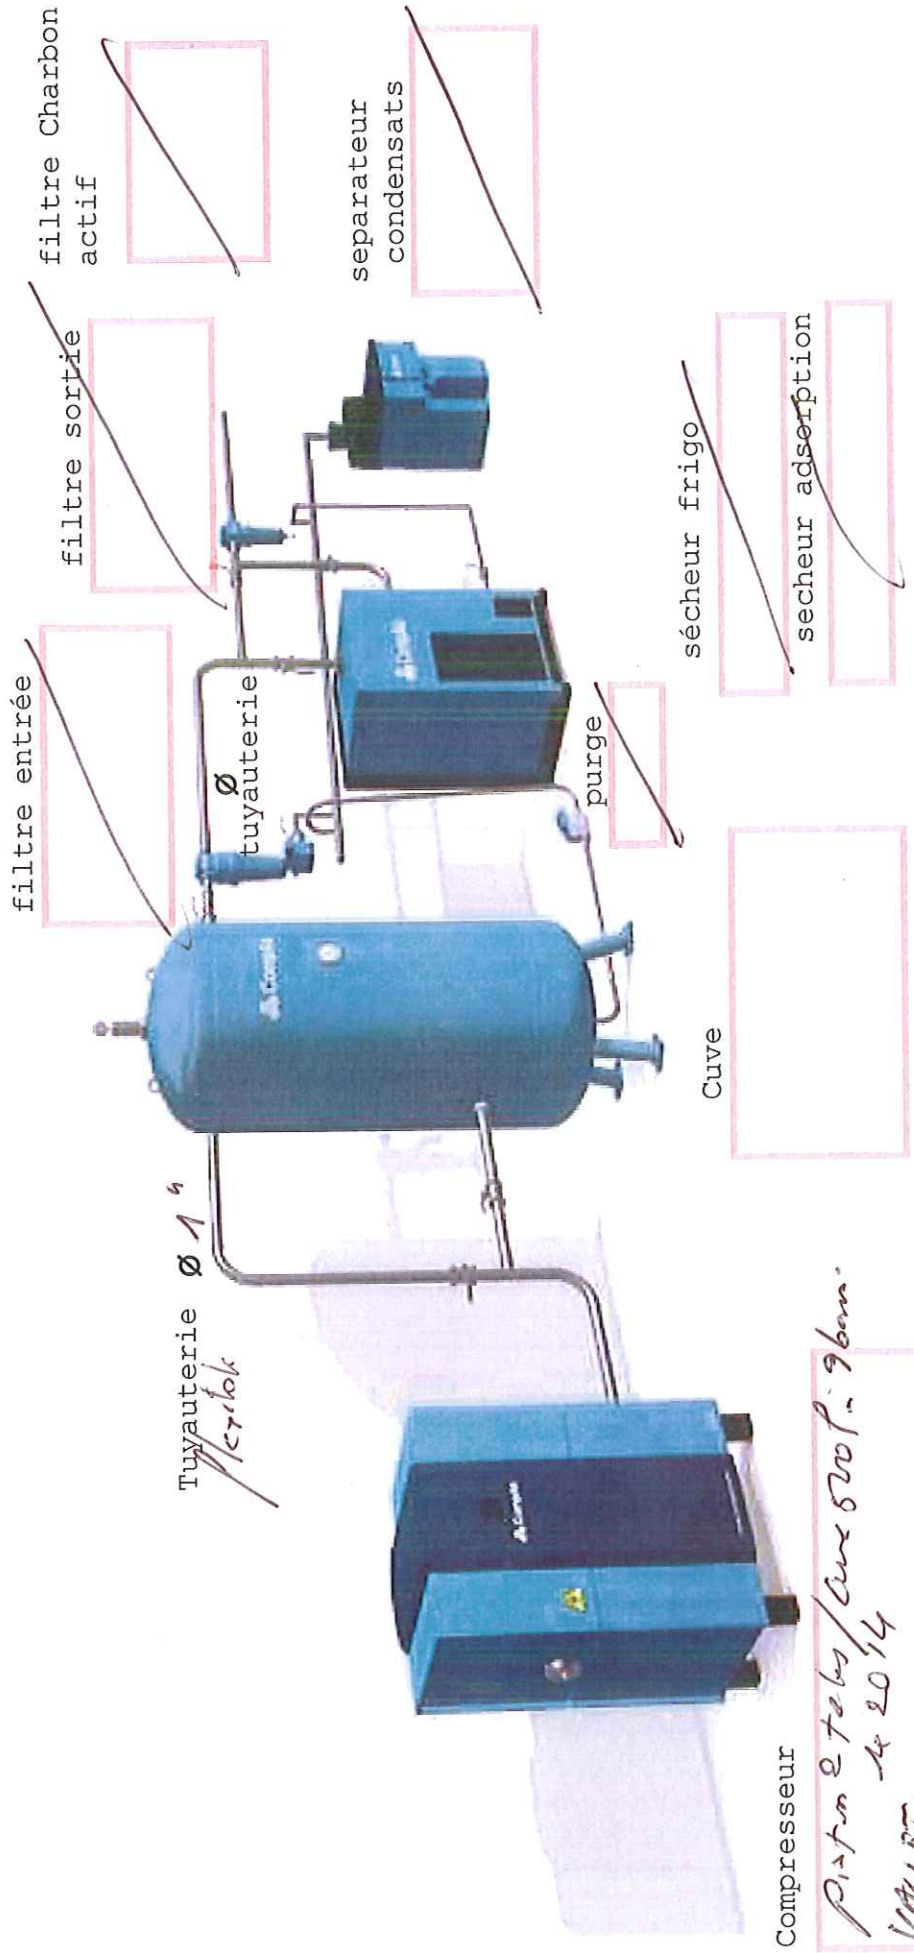

AVENIR AUTO
79 rte de Bernabre
38800 JARDIN

CLIENT:

LOCAL N°:

ADRESSE:

Compresseur

Piston & tabs / Cuve 5200f. - 96cm.
- 14 20/14
VALLET.
n° Bize RV80BF140L8P2
n° Cuve 36511A. 5200f.