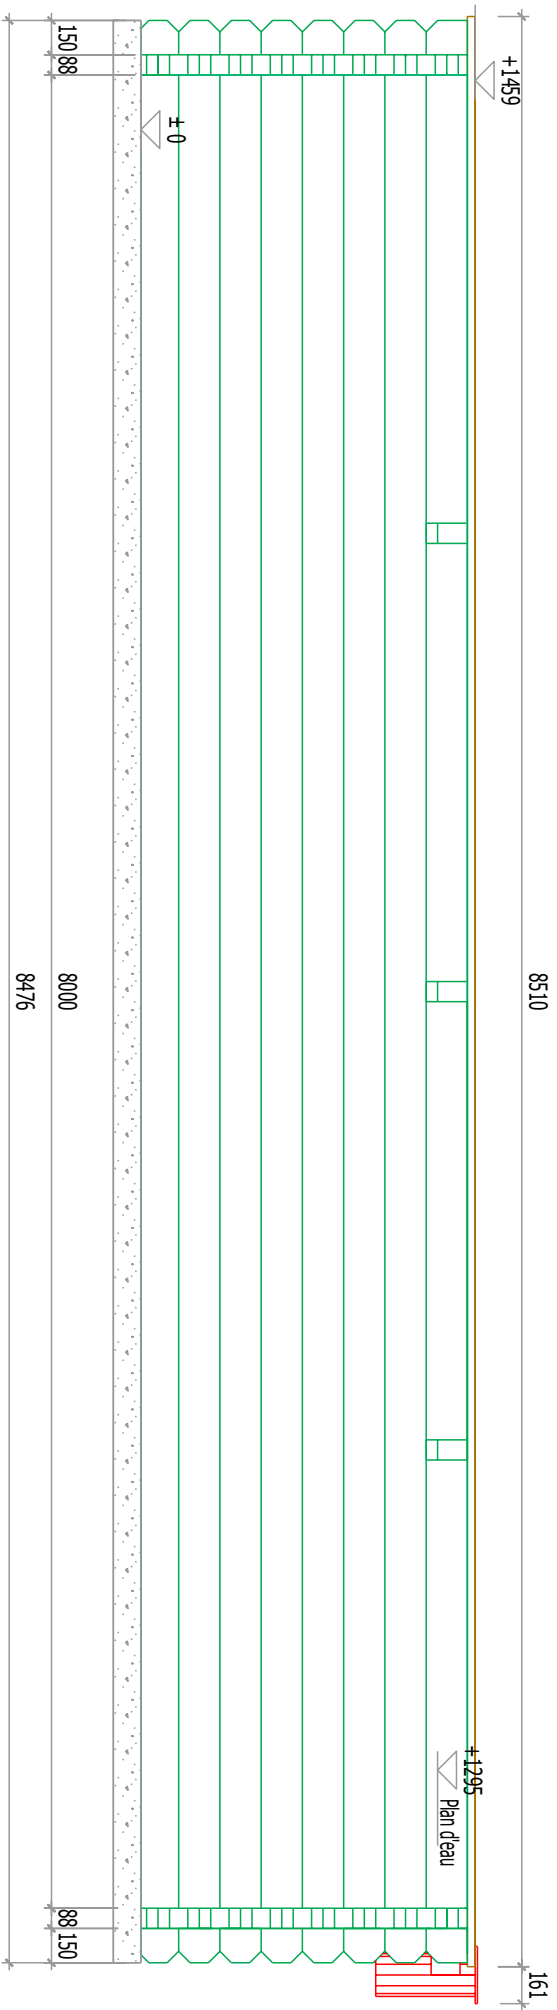

Projet: -

Echelle:

Maitre d'ouvrage: Bret René

Date de création: 17/01/2018

Nom du fichier 2d: Bret René_2d

Date de modification: 01/01/2011

Chef de projet: -

cadwork

www.cadwork.com

Raboterie de la Bièvre
1285 Avenue des Alpes
Marcillodes - 38260
Tél: 04 74 79 08 41 Fax: 04 74 79 01 49
email usine: rba@raboterie-de-la-bievre.com
email bureau d'étude: rba@raboterie-de-la-bievre.com

Projet N° : -

Cadre N° : 5

Projet: -	Echelle:
Maitre d'ouvrage: Bret René	Date de création: 17.01.2018
Nom du fichier 2d: Bret René.2d	Date de modification: 01.01.2011
Chef de projet: -	

	www.cadwork.com	Raboterie de la Bièvre 1285 Avenue des Alpes Marciolles - 38260 Tél: 04 74 79 08 41 Fax: 04 74 79 01 49 email usine: rhabotbois-raboterie@wanadoo.fr email bureau d'étude: rhabotbois@orange.fr	Projet N° : -
			Cadre N° : 6

Projet: -	Echelle:
Maitre d'ouvrage: Bret René	Date de création: 17/01.2018
Nom du fichier 2d: Bret René.2d	Date de modification: 01.01.2011
Chef de projet: -	

www.cadwork.com

Raboterie de la Bièvre
 1285 Avenue des Alpes
 Marciolles - 38260
 Tél: 04 74 79 08 41 Fax: 04 74 79 01 49
 email usine: honailbois-raboterie@wanadoo.fr
 email bureau d'étude: rdaxuade@orange.fr