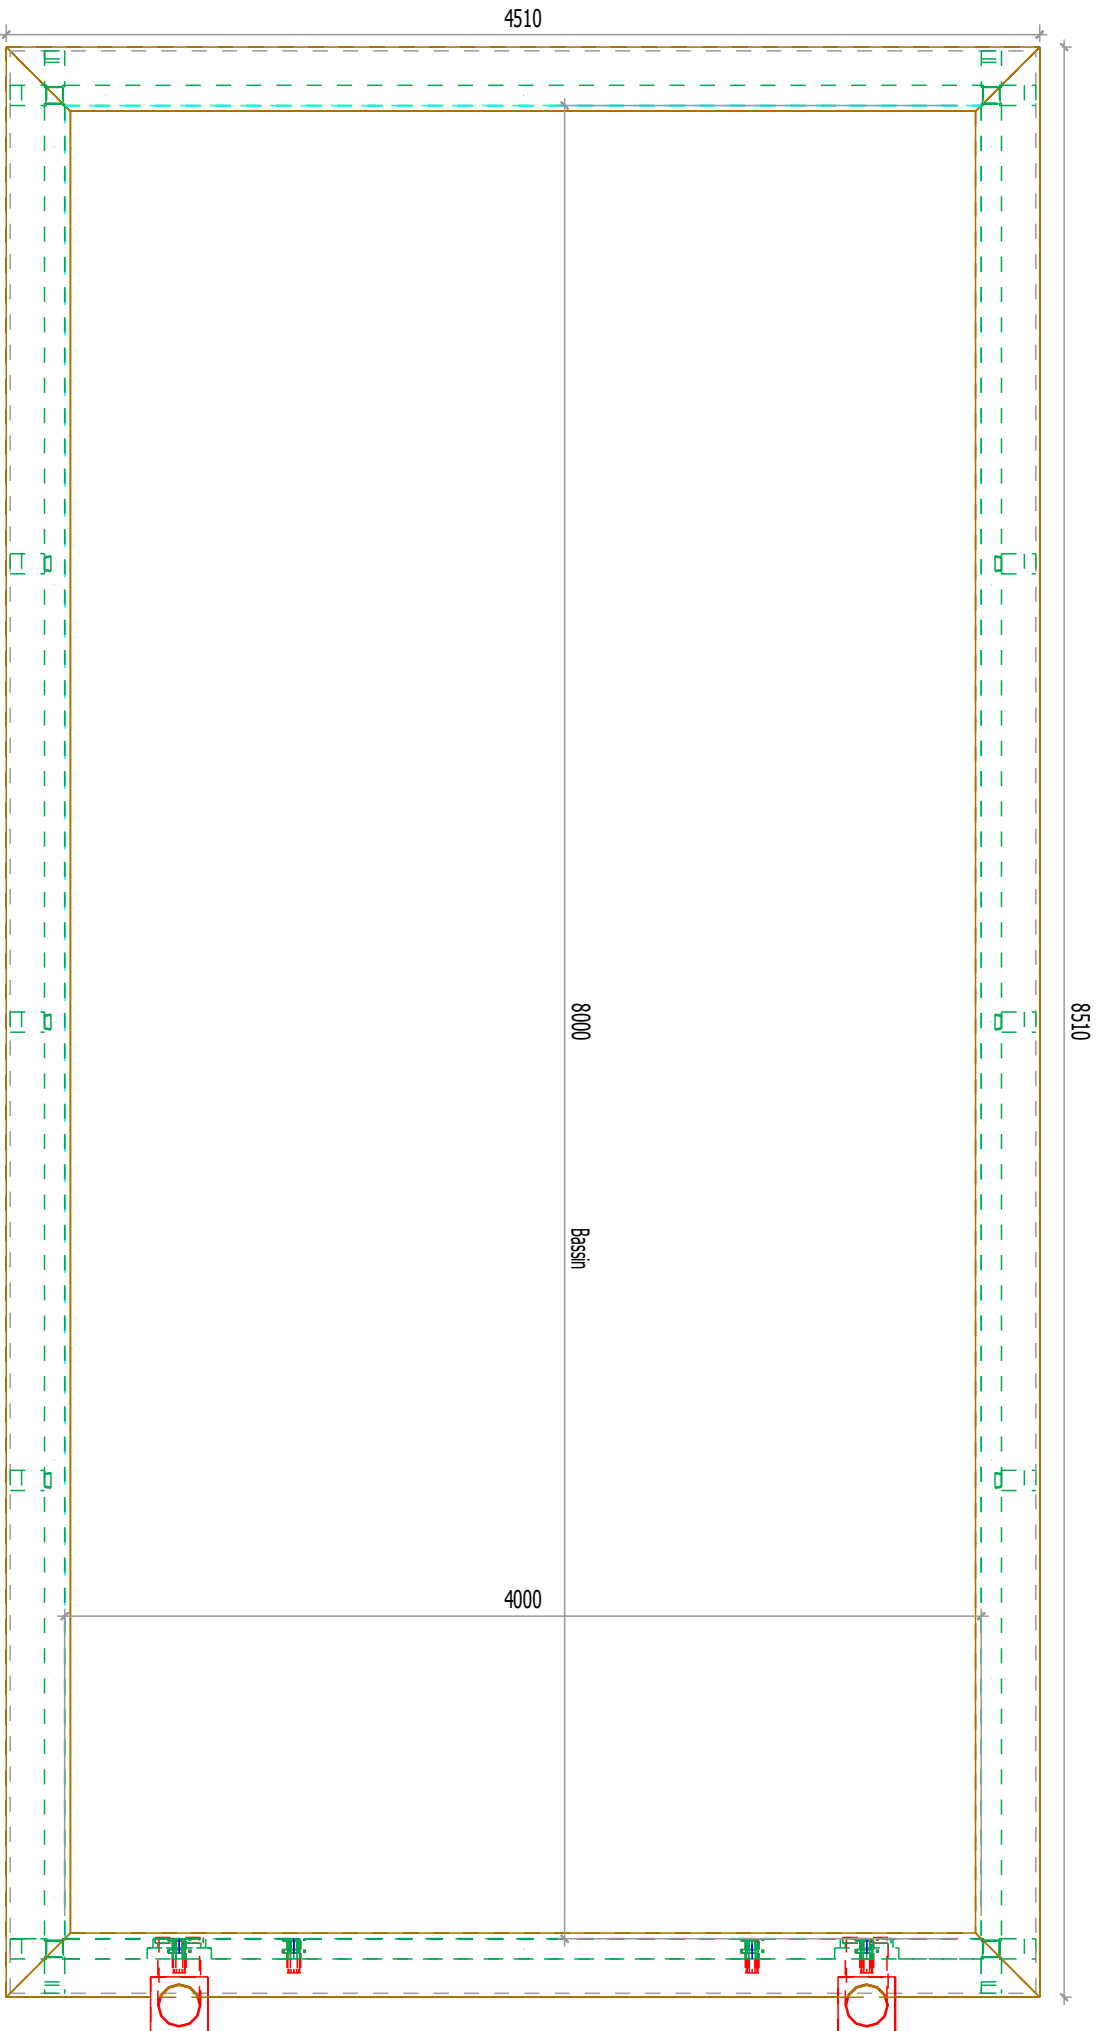

Projet: -

Echelle:

Maitre d'ouvrage: Bret René

Date de création: 17/01/2018

Nom du fichier 2d: Bret René_2d

Date de modification: 01/01/2011

Chef de projet: -

cadwork

Projet N° : -

Cadre N° : 5

Projet: -	Echelle:
Maitre d'ouvrage: Bret René	Date de création: 17.01.2018
Nom du fichier 2d: Bret René.2d	Date de modification: 01.01.2011
Chef de projet: -	

	www.cadwork.com	Raboterie de la Bièvre 1285 Avenue des Alpes Marciolles - 38260 Tél: 04 74 79 08 41 Fax: 04 74 79 01 49 email usine: rhabotbois-raboterie@wanadoo.fr email bureau d'étude: rhabotbois@orange.fr	Projet N° : -
			Cadre N° : 6