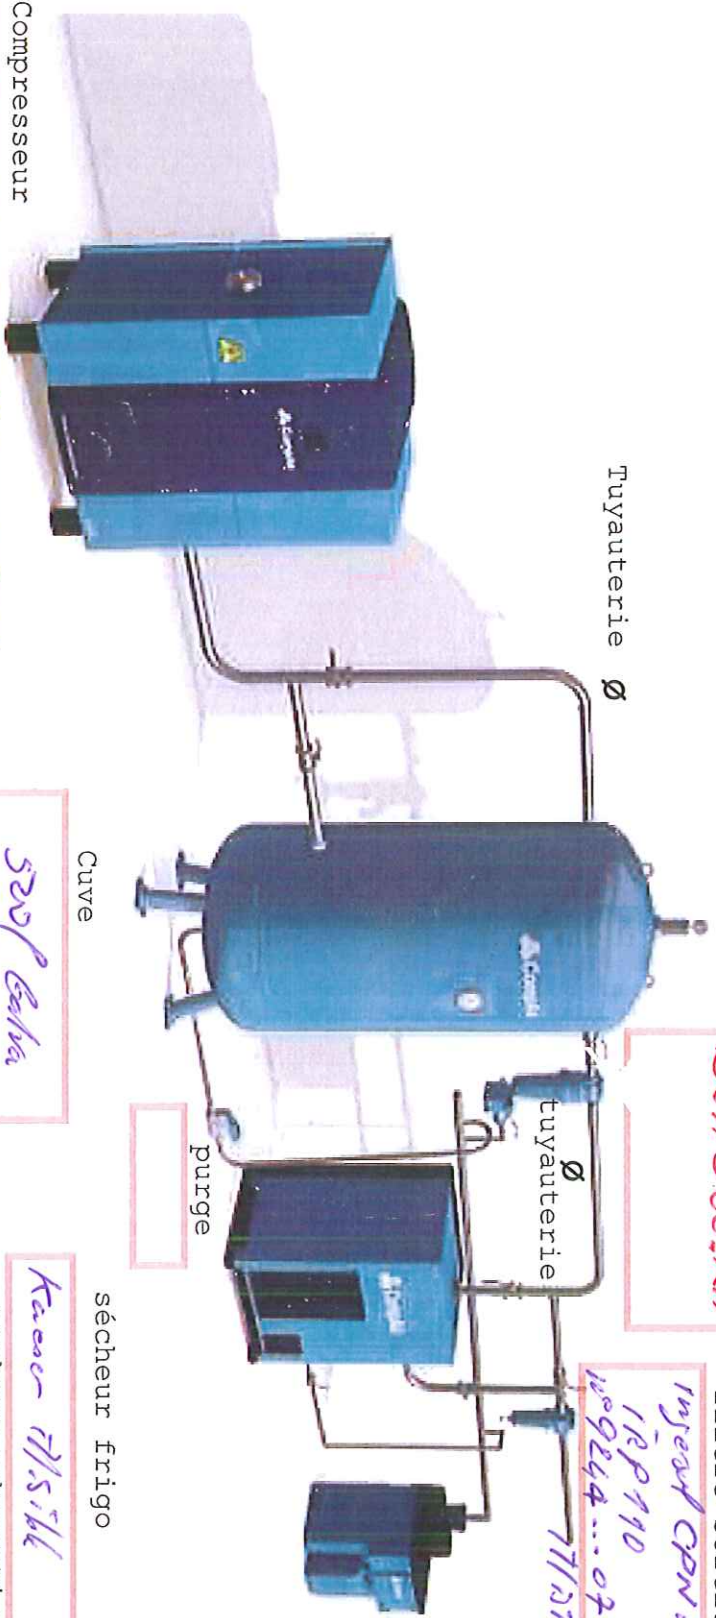

CLIENT:

Cooperoix

LOCAL N°:

ligne Kasererliger

ADRESSE:

Clancy

Compresseur

Tuyauterie Ø

Cuve

520l Galva
cl 2000

purge

sécheur frigo

Kasov 7/576
secheur adsorption

filtre entré

BEA 300.RA

tuyauterie Ø

filtre sortie

Inyead CPN 10
IRP110
N°9244...07
7/576.

filtre Charbon actif

BEA 300-CA

separateur condensats

F7P852
Utilisation depuis
Commence en 26/12.

1x vis ST22 - MKS. 19 broche 2011
Ref 101955.0 N°deni 1192

1x vis Inyead MKS SSR MH11 - 106mm
de 1997

008815 216 0620