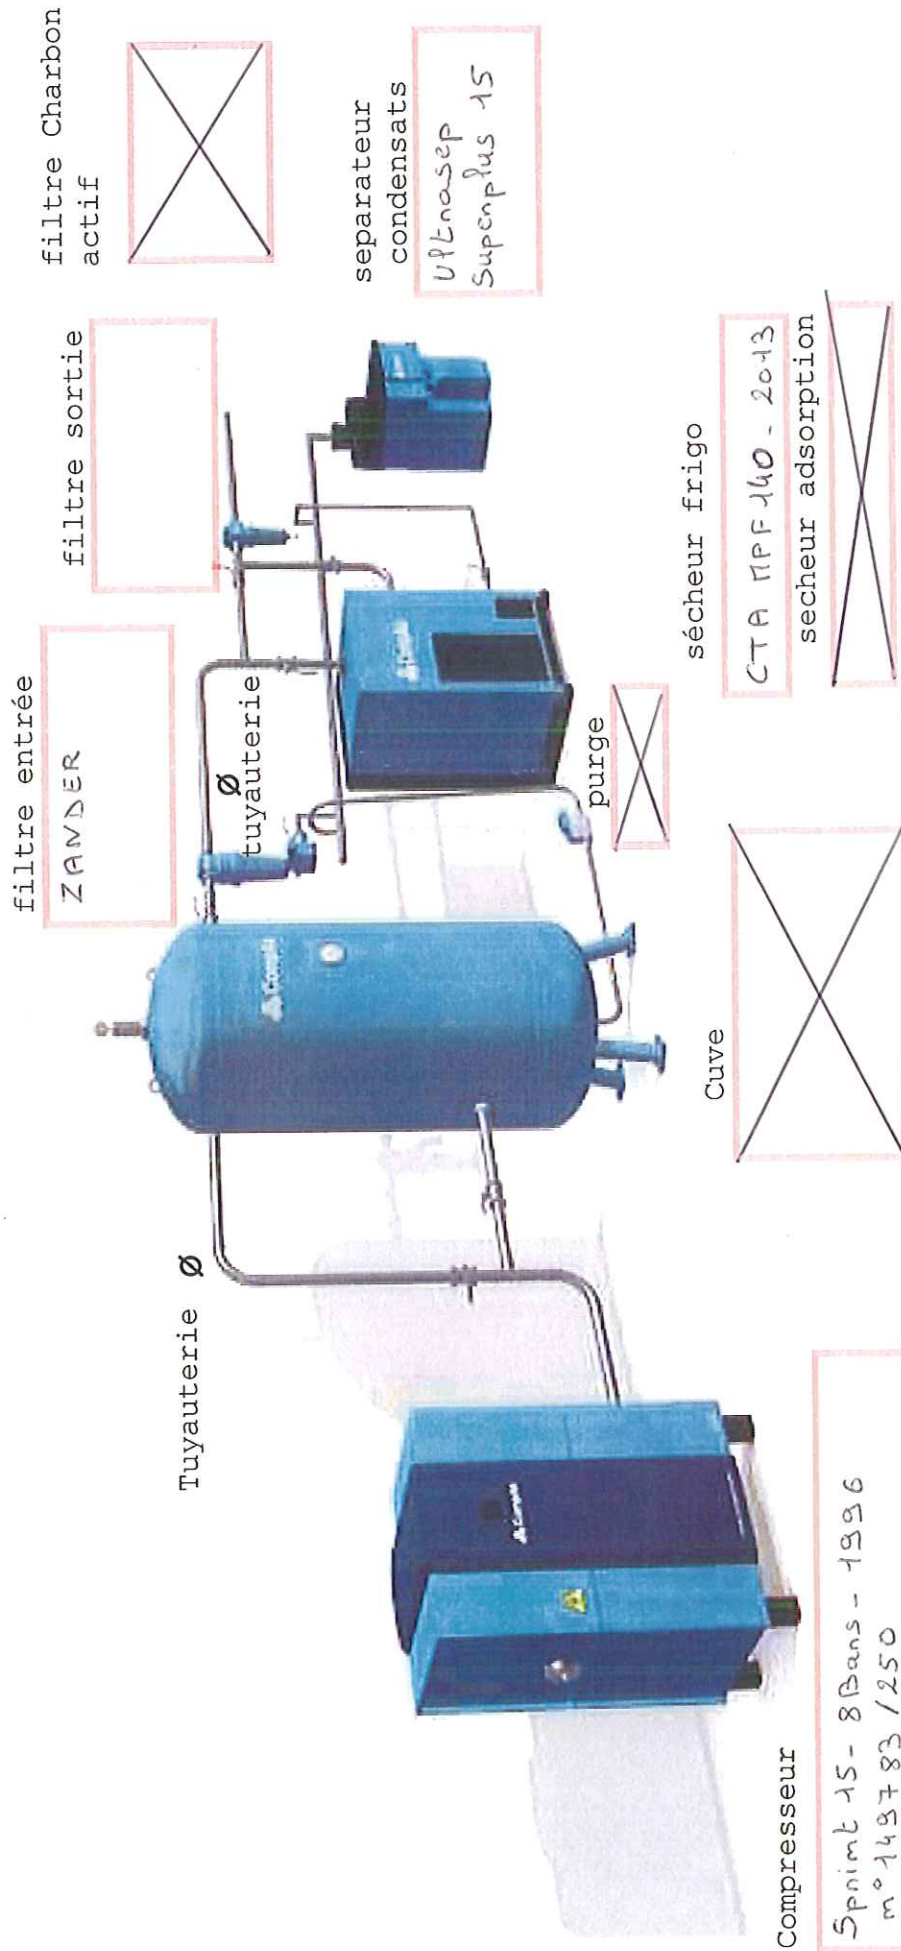

CLIENT: COURBIS SILICOME

LOCAL N°: 3

ADRESSE: 26100 ROMANS SUR ISERE

Compresseur

Spnime 15-8Bans - 1996  
m° 149783 / 250  
Spnime 15-1996 -  
m° 149783 / 249