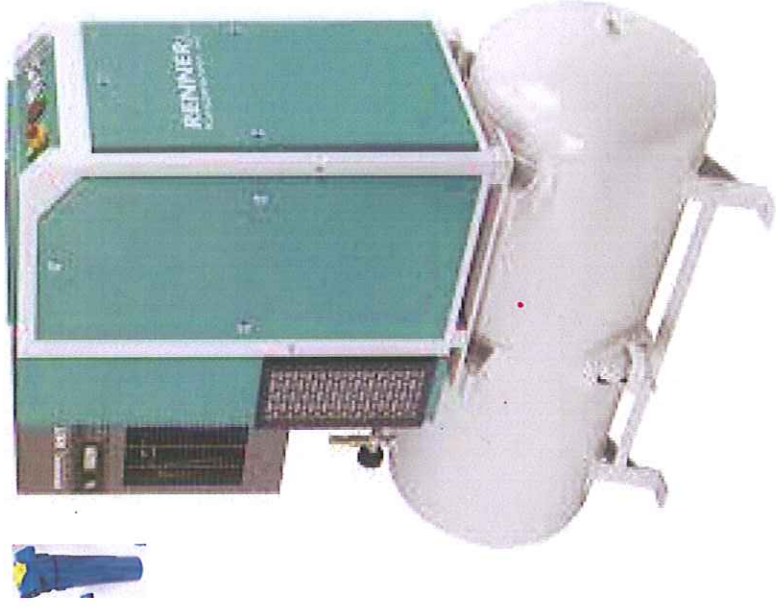

Client : NAVYA

RSDK PROECN7.5 - 10 bar	Nawa (69)	2017	713045	PRO 2 NK
-------------------------	-----------	------	--------	----------

RSDK Pro 7,5kw
Cuve 500Litres

BEA 105RB

PURO MINI
SHPR3